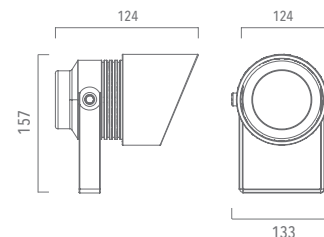

Slice L

L12 102A7 _

Descrizione tecnica

Apparecchio spot a LED orientabile da parete e/o con picchetto, completo di staffa, estremamente robusto, con protezione IP elevata, idoneo per illuminazione d'accento soft light da esterno e da interno. Questo dispositivo è munito di moduli LED integrati.

Corpo in alluminio pressofuso, completo di palpebra e ottica soft lens, viti in acciaio inossidabile AISI 304. Guarnizione in gomma di silicone che garantisce un'alta resistenza agli schizzi d'acqua. Verniciatura a polvere ad elevata resistenza agli agenti esterni.

Sorgente luminosa a LED COB di temperatura colore (2700K).

Altissimo coefficiente di resa cromatica >80CRI.

Alimentazione

Driver incluso.

Input voltage 220-240 V AC/50-60Hz

Temperatura -20° +40°

Durata 25000h / 25°

Installazione

Proiettore per esterni

Dimensioni (mm)

133 x 124 x 157

Colore

Bianco ☐ Grigio ☒ Grigio Scuro ☒

IP65

Codice	Sorgente	Potenza	Flusso Luminoso	Temperatura	CRI	Ottiche	Colore
L12 102A7 1	LED COB	15 W	1200 lm	2700 K	>80	30°	Bianco
L12 102A7 2	LED COB	15 W	1200 lm	2700 K	>80	30°	Grigio
L12 102A7 4	LED COB	15 W	1200 lm	2700 K	>80	30°	Grigio Scuro

Accessori